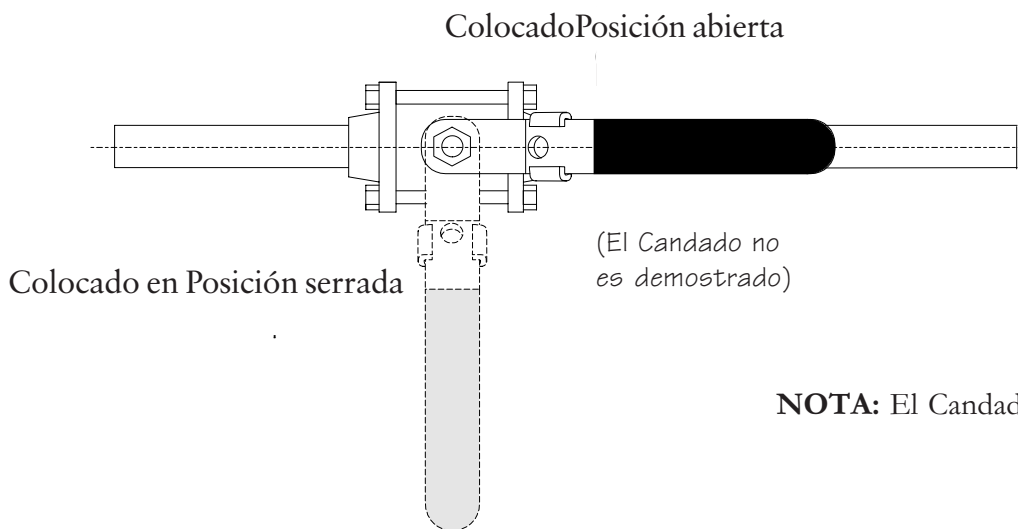

APARATO DE LLAVE PARA VALVULAS DE AISLAMIENTO

NOTA: El Candado no es incluido.

ESPECIFICACIONES:

Los Aparatos de Llave pueden ser ordenados como artículos separados o con las Válvulas de Bola completas:

Numeros de Modelo para Aparatos de Llave:

1/4" - 1/2"	=	V-X-LOCK-0205
3/4" - 1"	=	V-X-LOCK-0710
1-1/4" - 2"	=	V-X-LOCK-1220
2-1/2"	=	V-X-LOCK-25
3"	=	V-X-LOCK-30
4"	=	V-X-LOCK-40

Válvula de Aislamiento con Aparato de Llave:

VV-ISO-GL-XX

<p>L La "L" indica, Aparato de Llave.</p>	Tamaño:	
	1/2"	= 05
	3/4"	= 07
	1"	= 10
	1-1/4"	= 12
	1-1/2"	= 15
2"	= 20	